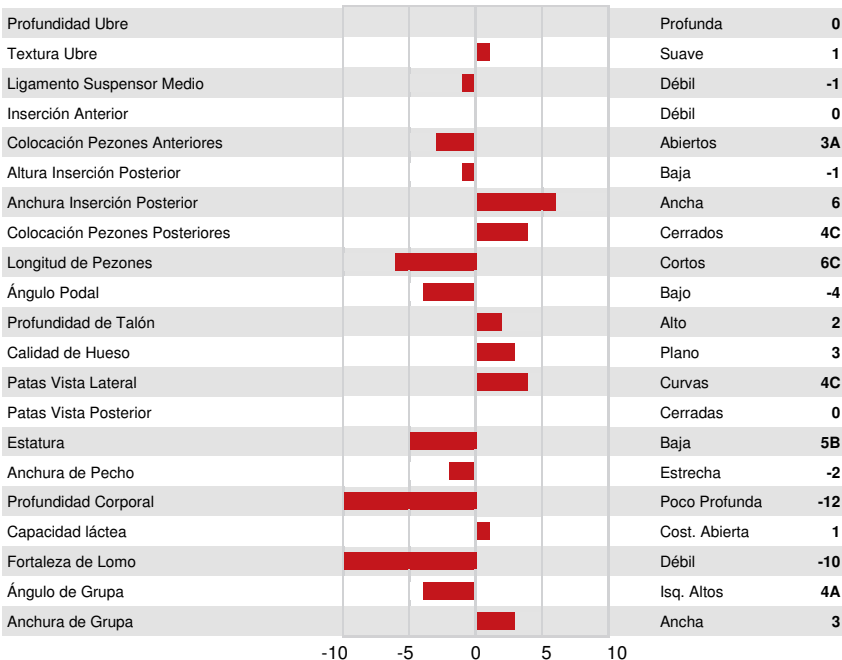

WESTCOAST GUARANTEE
SYNERGY RUBICON PERFECT GP-84-2YR-USA 10*
EDG RUBICON
SYNERGY UNO POT O GOLD VG-88-8YR-USA
AMIGHETTI NUMERO UNO
SYNERGY ALAN POKER VG-87-6YR-USA DOM

GMACE LPI +3382 PRO$ 2255

DPF RDF BLF CNF BYF CVF HH1F HH2F HH3F HH4F HH5F HH6F HCDF HMWF

Num.Reg #: HOCANM12948845 aAa: 243165 DMS: 123,135
Nacimiento: 10/23/2017 Kappa Caseina: AA Beta Caseina: A2A2

PRODUCCION		27 Rebaños	204 Hijas	93% Rep.	GMACE 24* AUG				
Leche kg	707	Grasa kg	82	Grasa %	+0.43	Proteína kg	62	Proteína %	+0.31
Eficiencia de Conversión	100	RMC	99	Eficiencia Metano	102				

SALUD Y REPRODUCCIÓN		Immunity	104
Vida en el Rebaño	106	Inmunidad crías	102
Células Somáticas	108	Facilidad de Parto	105
Fertilidad Hijas	103	Facilidad Parto de las Hijas	108
Cond. Corporal	99	Velocidad Ordeño	90
Resist. Mastitis.	107	Temperamento	100
Persistencia de la lactación	102	Resistencia a Enfermedades Metabólicas	103

TIPO	G Rebaños	G Hijas	90% Rep.	GPA 24* AUG	
Tipo	-1	Fortaleza Lechera	-5		
Sistema Mamario	0	Grupa	-5		
Patatas	4				

SYNERGY RUBICON PERFECT DAM